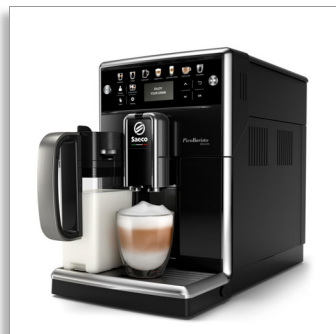

Saeco PicoBaristo Deluxe Автоматическая кофемолка

- Встроенный премиальный кувшин
- Глянцевая черная передняя панель
- Регулируемая кофемолка, 12 степеней

SM5570/10

Восхитительный кофе, приготовленный по вашему вкусу

Откройте для себя мир кофе с известными рецептами, такими как эспрессо и капучино, и более необычными вариациями, например американо и эспрессо макиато

Удобство использования

- Фильтр AquaClean, позволяющий приготовить до 5000 чашек*, не выполняя очистку от накипи
- Съемная варочная группа гарантирует чистоту устройства
- Герметичный контейнер для зерен позволяет дольше сохранять их свежесть
- Функция Quick Milk Clean очищает носик подачи молока горячей водой

Кофе высокого качества

- 20 000 чашек изысканного кофе с прочными керамическими жерновками
- Символ CSA: Saeco извлекает превосходный вкус кофейных зерен до последней капли
- Быстрое приготовление с бойлером высокой производительности
- LattePerfetto для густой и пышной молочной пены

 **Saeco**

PHILIPS

Saeco, a Philips brand

Автоматическая кофемашина

13 видов кофе Встроенный премиальный кувшин, Глянцевая черная передняя панель, Регулируемая кофемолка, 12 степеней

Особенности

Полностью керамические жернова