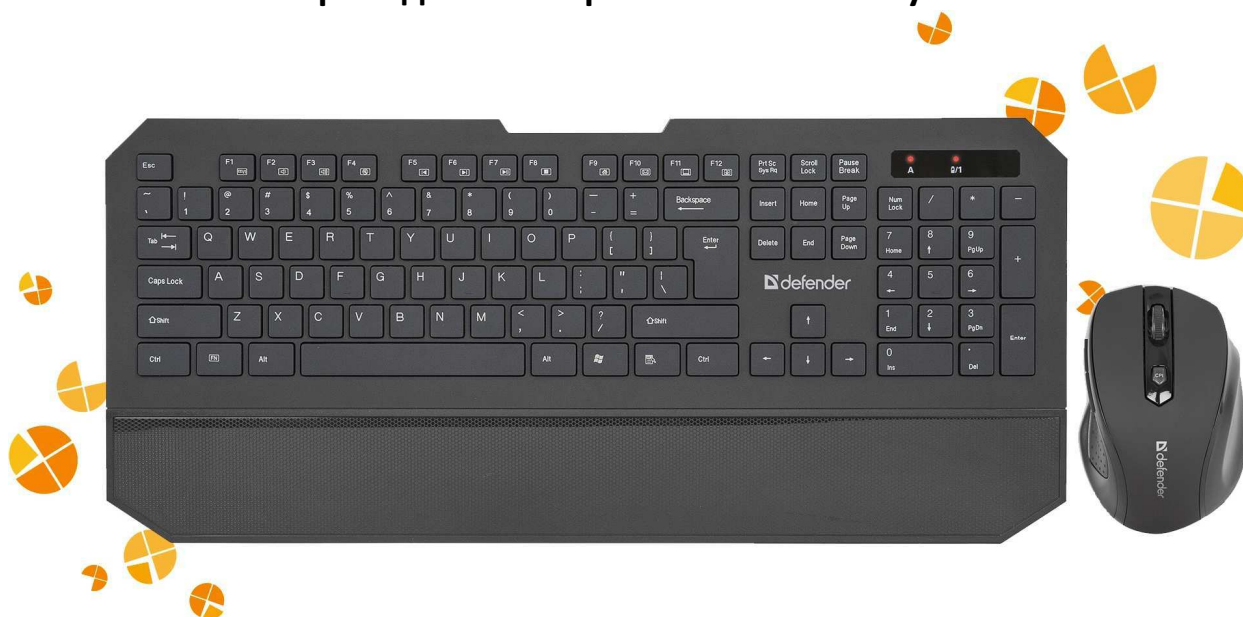

Руководство пользователя

Беспроводной набор Defender Berkeley C-925

Технические требования:

Порт USB

Совместимость: Windows 2000/XP/Vista/7/8, Mac OS X10

Включение блокировки системных клавиш клавиатуры:

нажмите и удерживайте клавишу Fn, затем нажмите клавишу Windows - системные клавиши заблокируются. Чтобы разблокировать клавиши, повторите действие. Переключение клавиш W, A, S, D в игровой режим. Нажмите и удерживайте Fn, одновременно нажмите W. Клавиши W, A, S, D переходят в режим стрелок, [↑][←] [↓] [→] соответственно.