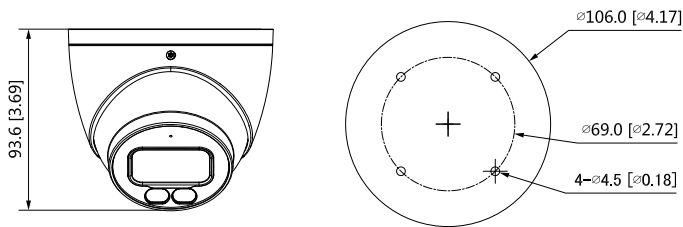

Размеры (мм)