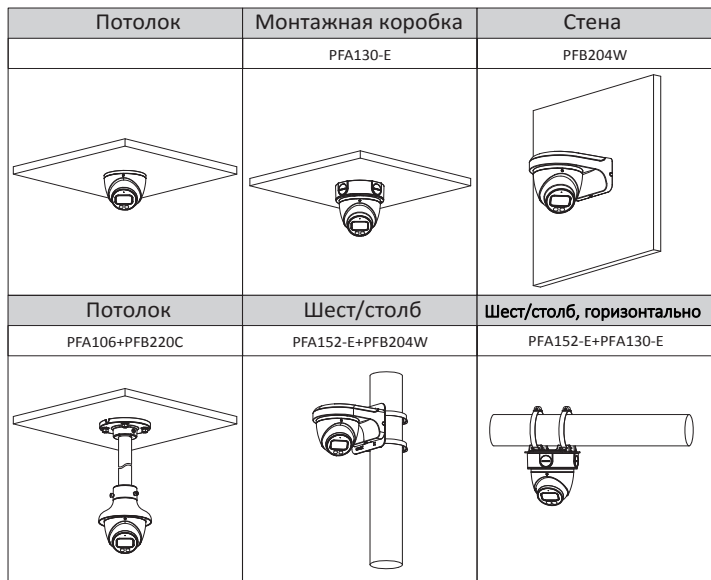

Информация для заказа		
Тип	Номер изделия	Описание
4Мп камера	DH-HAC-HDW1409TP-A-LED 0360B	4Мп полноцветная HDCVI-видеокамера Eyeball Starlight
	DH-HAC-HDW1409TN-A-LED 0360B	
	DH-HAC-HDW1409TP-LED 0360B	
	DH-HAC-HDW1409TN-LED 0360B	
Аксессуары	PFA130-E	Водонепроницаемая монтажная коробка
	PFB204W	Кронштейн для водонепроницаемого настенного крепления
	PFA106 + PFB220C	Адаптер купольной мини-камеры и камеры Eyeball + кронштейн для потолочного крепления купольной мини-камеры и камеры Eyeball
	PFA152-E + PFB204W	Кронштейн для крепления на шест/столб + кронштейн для водонепроницаемого настенного крепления
	PFA152-E + PFA130-E	Кронштейн для крепления на шест/столб + кронштейн для водонепроницаемой монтажной коробки
	PFM820 (Only 1080P and below are available)	UTC-контроллер
	PFM800-E	Пассивный приемопередатчик HDCVI
	PFM800-4K	Пассивный приемопередатчик
	PFM907	Интегрированный тестер крепления
	PFM320D	Адаптер питания DC 12В 2А